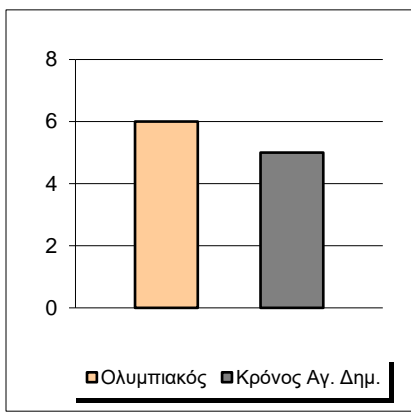

Starters - Subs ratio

Fastbreak Pts

Turnover Pts

Second Chance Pts

Possessions

Notes

Ο Ολυμπιακός είχε 102 κατοχές,
 εκ των οποίων κατέληξαν: 71 σε σουτ
 17 σε λάθος
 και 14 σε κερδ. φάουλ

GRAPHIC STATS

SCORE EVOLUTION

SCORE DIFFERENCE

LARGEST SCORING RUN

LARGEST LEAD