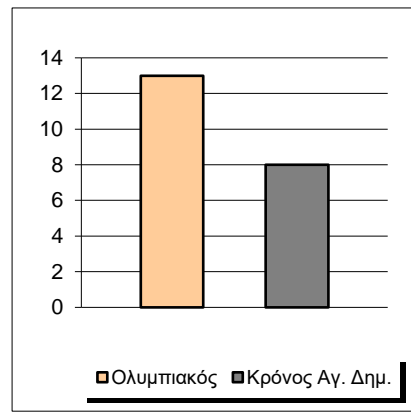

Starters - Subs ratio

Fastbreak Pts

Turnover Pts

Second Chance Pts

Possessions

Notes

Ο Ολυμπιακός είχε 102 κατοχές,
 εκ των οποίων κατέληξαν: 71 σε σουτ
 17 σε λάθος
 και 14 σε κερδ. φάουλ

GRAPHIC STATS

SCORE EVOLUTION

SCORE DIFFERENCE

LARGEST SCORING RUN

LARGEST LEAD