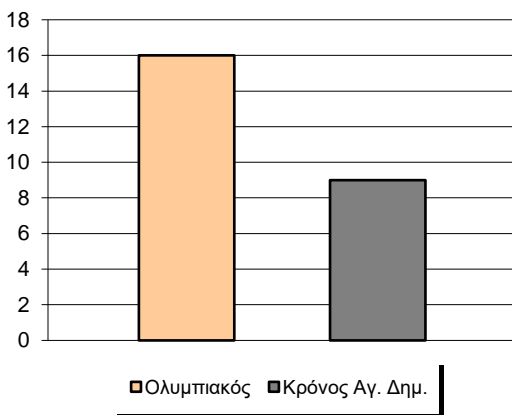

Starters - Subs ratio

Fastbreak Pts

Turnover Pts

Second Chance Pts

Possessions

Notes

Ο Ολυμπιακός είχε 102 κατοχές,
 εκ των οποίων κατέληξαν: 71 σε σουτ
 17 σε λάθος
 και 14 σε κερδ. φάουλ

GRAPHIC STATS

SCORE EVOLUTION

SCORE DIFFERENCE

LARGEST SCORING RUN

LARGEST LEAD