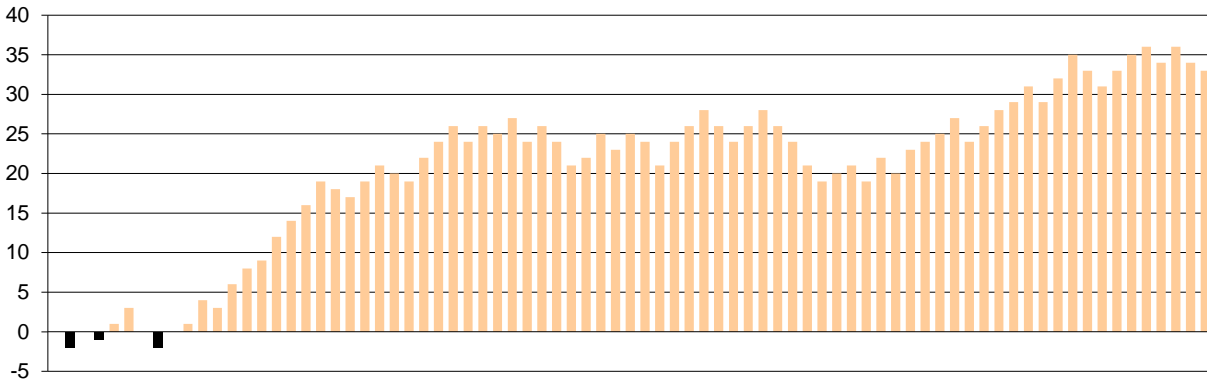

Starters - Subs ratio

Fastbreak Pts

Turnover Pts

Second Chance Pts

Possessions

Notes

Ο Ολυμπιακός είχε 102 κατοχές,
 εκ των οποίων κατέληξαν: 71 σε σουτ
 17 σε λάθος
 και 14 σε κερδ. φάουλ

GRAPHIC STATS

SCORE EVOLUTION

SCORE DIFFERENCE

LARGEST SCORING RUN

LARGEST LEAD