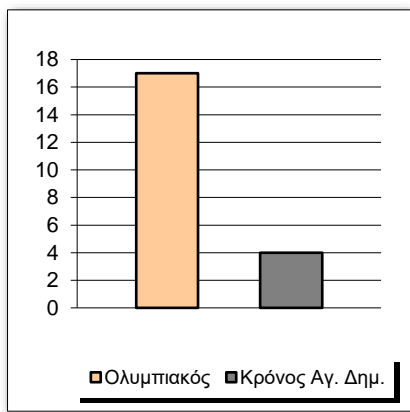

Starters - Subs ratio

Fastbreak Pts

Turnover Pts

Second Chance Pts

Possessions

Notes

Ο Ολυμπιακός είχε 102 κατοχές,
 εκ των οποίων κατέληξαν: 71 σε σουτ
 17 σε λάθος
 και 14 σε κερδ. φάουλ

GRAPHIC STATS

SCORE EVOLUTION

SCORE DIFFERENCE

LARGEST SCORING RUN

LARGEST LEAD