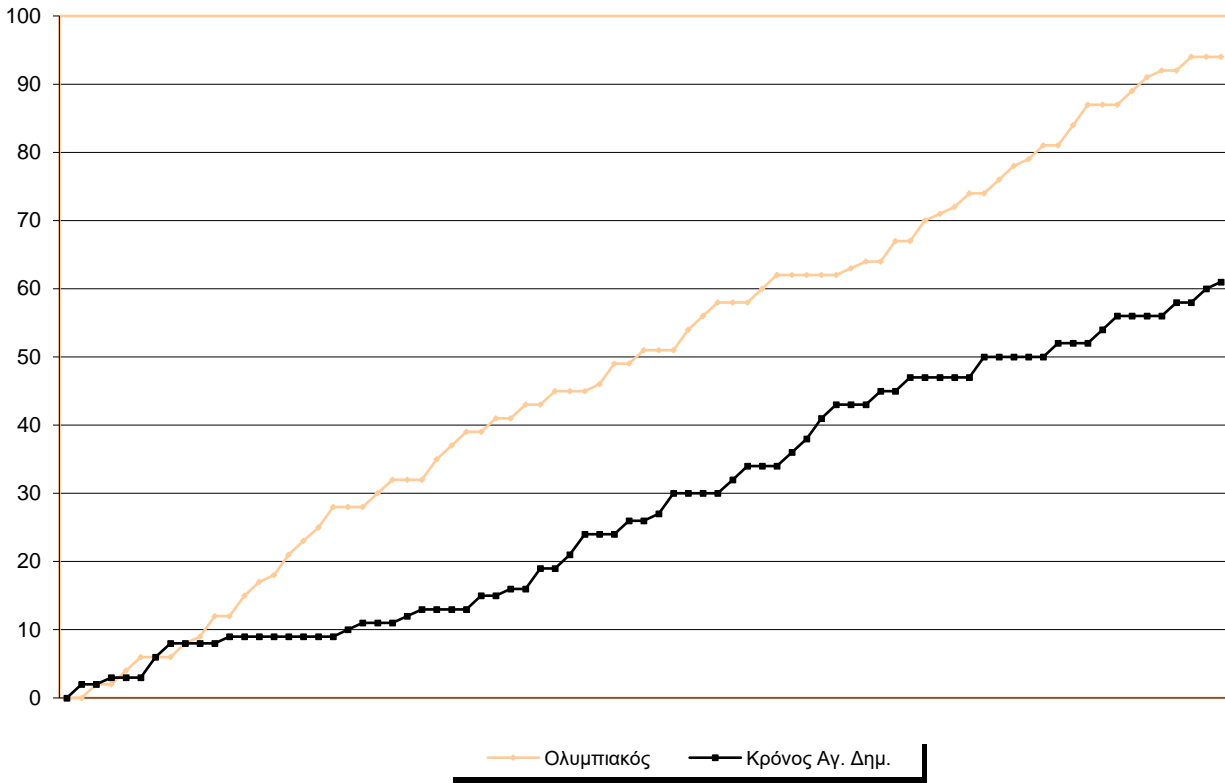

Starters - Subs ratio

Fastbreak Pts

Turnover Pts

Second Chance Pts

Possessions

Notes

Ο Ολυμπιακός είχε 102 κατοχές,
 εκ των οποίων κατέληξαν: 71 σε σουτ
 17 σε λάθος
 και 14 σε κερδ. φάουλ

GRAPHIC STATS

SCORE EVOLUTION

SCORE DIFFERENCE

LARGEST SCORING RUN

LARGEST LEAD